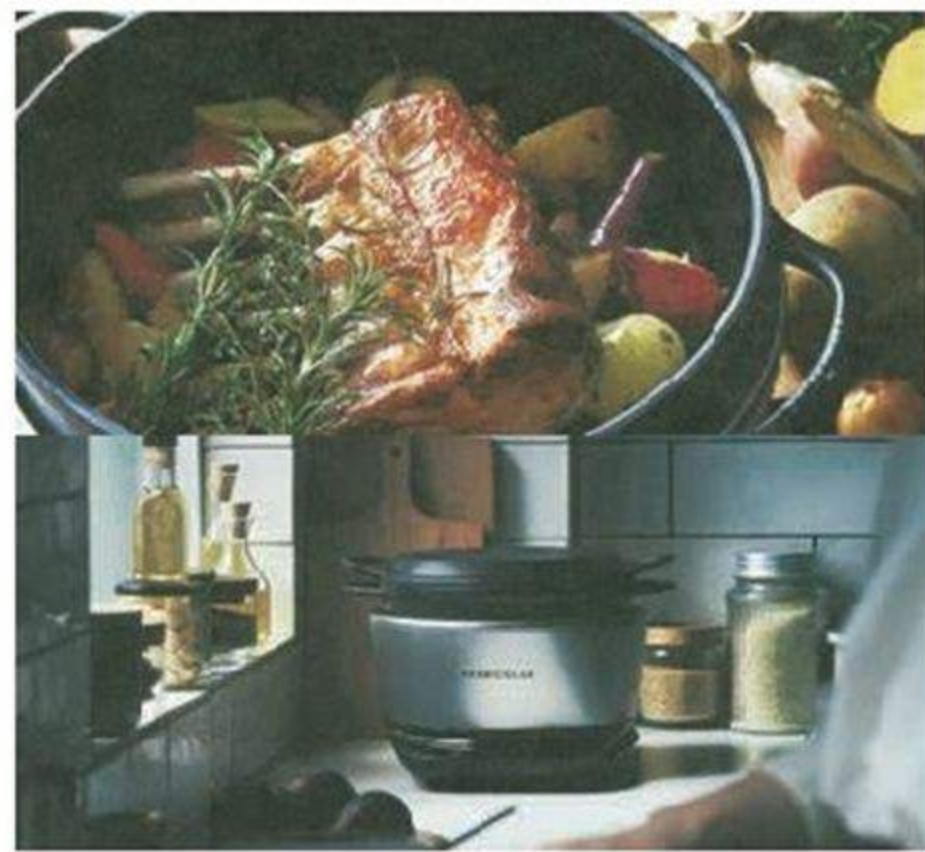

バーミキュラ ライスポット

「無水調理」をいつも完璧な火加減で

6F リアルダイニング

素材本来の味を引き出す鍋と理想の熱源がひとつになったライスポット。この火加減、炊飯だけではもったいない!

2F 樂園百貨店にて販売スタート!

4/10(火)より

2F 樂園百貨店

グレート・テイスト・アワードは、イギリスの一流シェフや料理研究家によって審査される食のオスカー。「美味しさ」を追求した優れたものばかりです。メープルシロップやピネガー、オーガニックチョコレートなどここでしか手に入らないアイテムが揃います。