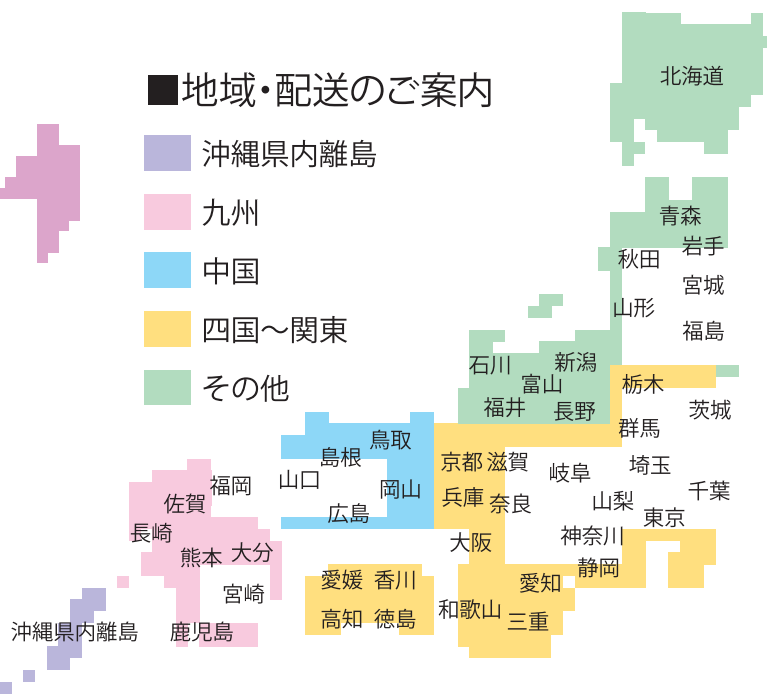

配送料金のご案内

■本島内配送

ヤンバルから糸満まで沖縄本島津々浦々
お得な料金でお届けします。

沖縄本島内全域
送料453円

※重量が15kgを超える毎に
453円追加となります。

■地域・配送のご案内

沖縄県内離島

九州

中国

四国～関東

その他

県外・離島便 北海道から沖縄の離島までの真心をお届けします。

重量	あて先地域	沖縄県内離島	九州	中国	四国～関東	その他
2kgまで		648円	896円	896円	993円	1,026円
5kgまで		864円	972円	972円	1,080円	1,296円
10kgまで		1,080円	1,296円	1,296円	1,512円	1,620円
15kgまで		1,296円	1,512円	1,512円	1,728円	1,944円
20kgまで		1,512円	1,728円	1,728円	1,998円	2,052円
25kgまで		1,728円	1,944円	1,944円	2,376円	2,484円
30kgまで		1,836円	2,160円	2,160円	2,484円	2,700円